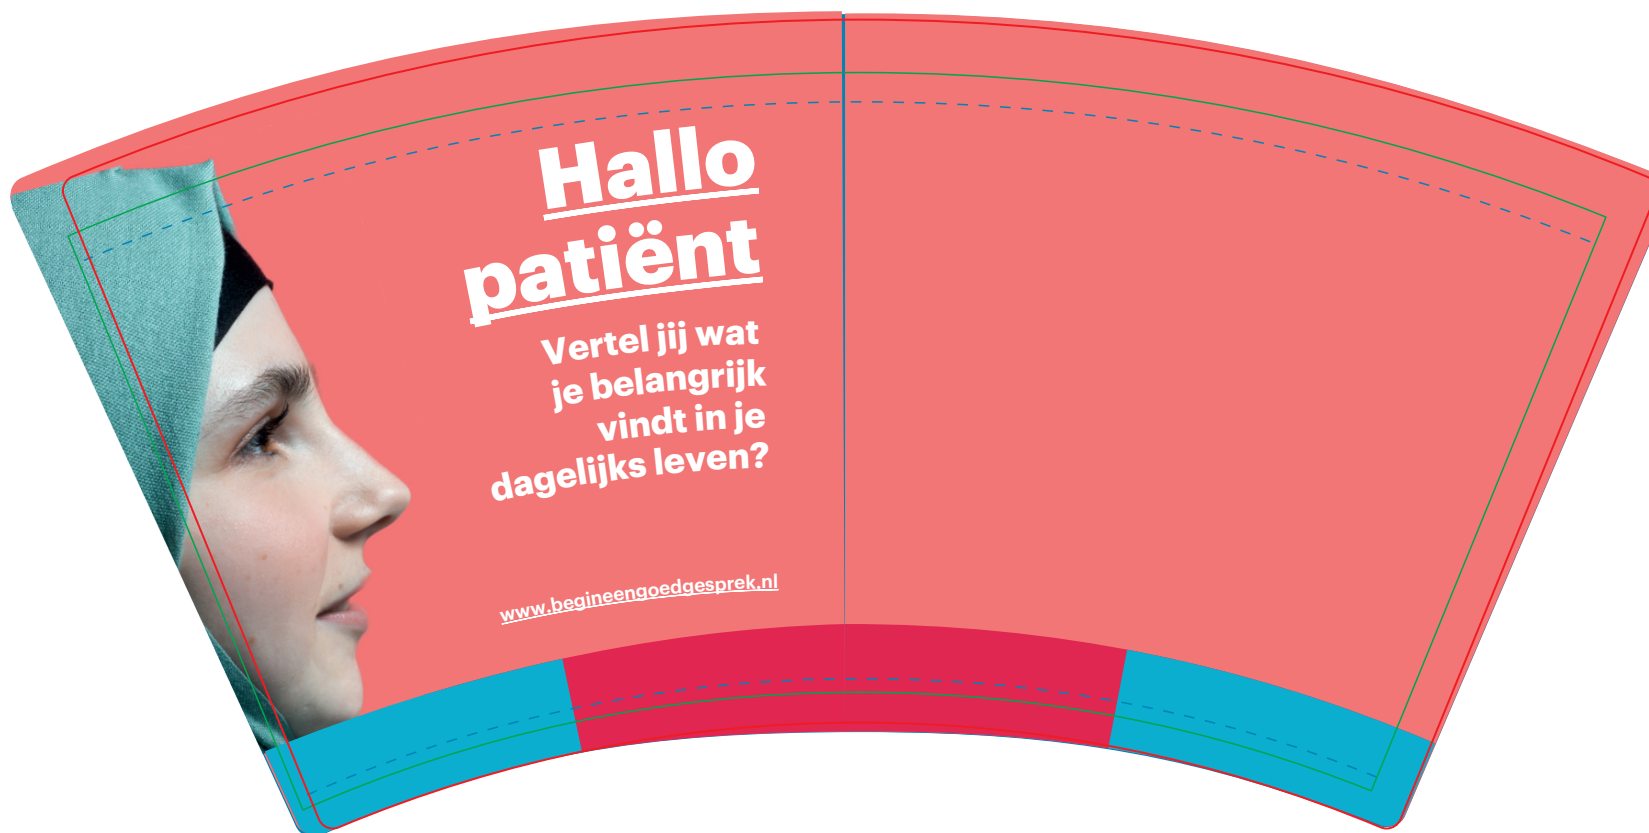

Article: 6oz Vending cup (150cc)
Customer:
Date: ...-...-2017

CMYK

...

...

...

...

...

...

PMS

Template: 100%

 Cut line  Maximum print area  Maximum print area logo's and text

LET OP!

Wanneer PMS nummers worden omgezet naar CMYK, kunnen er kleurverschillen ontstaan die meestal niet op beeldscherm waar te nemen zijn. Ook wanneer deze drukproef wordt gedrukt kunnen er kleurafwijkingen optreden als gevolg van verschil in druktechnologie, verschil van substraat en de instellingen van de monitor. Deze drukproef garandeert daardoor niet dat de kleuren overeenkomen met de werkelijkheid en is daardoor alleen geschikt voor goedkeuring juiste positie artwork en kleurnummers.